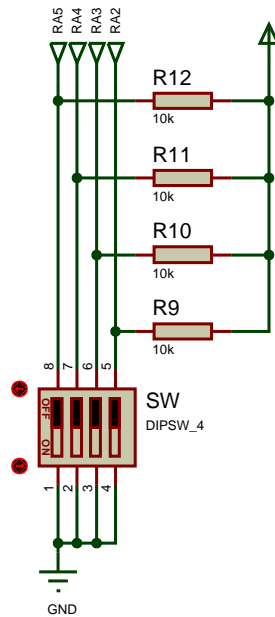

Conectores de expansión

Zumbador

Led PWM

Pulsador Interrupción

Bluetooth

ENTRADA DE CONTROL ANALOGICO

Microswitch

LED-Display