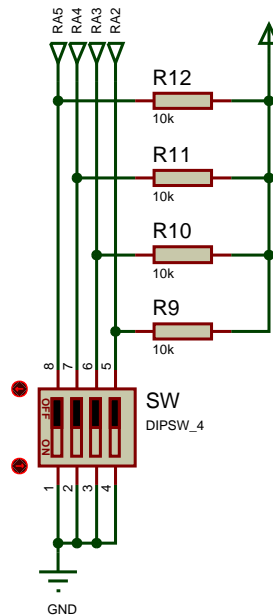

Conectores de expansión

Zumbador

Led PWM

Pulsador Interrupción

Bluetooth

ENTRADA DE CONTROL ANALOGICO

Microswitch

LED-Display