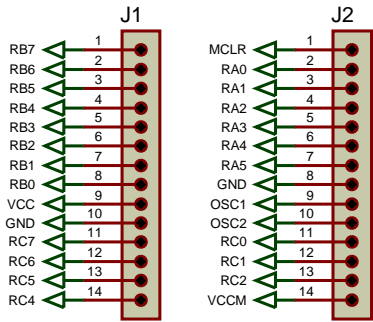

Conectores de expansión

Zumbador

Led PWM

Pulsador Interrupción

Bluetooth

ENTRADA DE CONTROL ANALOGICO

Microswitch

LED-Display